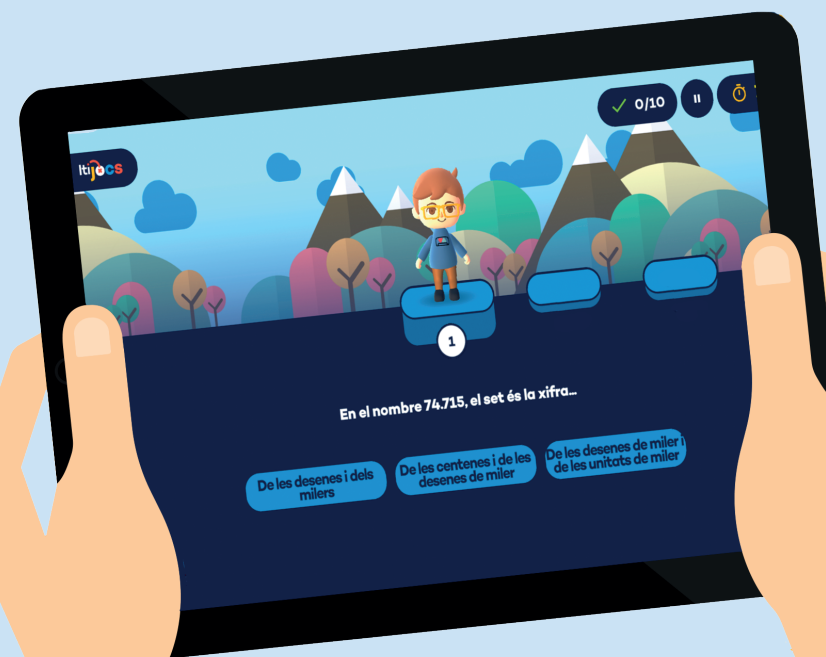

Itineraris

Reptes i realitats

Des d'aquesta secció, tindràs accés a tots els del llibre.

Els ITIJOCS són activitats interactives lúdiques per sistematitzar i consolidar els continguts treballats en els itineraris. Cada itinerari té un ITIJOC.

Cada itijoc té diferents partides amb 10 preguntes cada una, que es responen fent clic en una de les opcions de resposta.

Es poden fer col·lectivament a la PDI, individualment, i pots activar el control de temps de manera opcional.

Jugant, aconseguiràs reforçar, consolidar i sistematitzar els continguts treballats.

**Consulta la demo
d'un ITIJOC.**