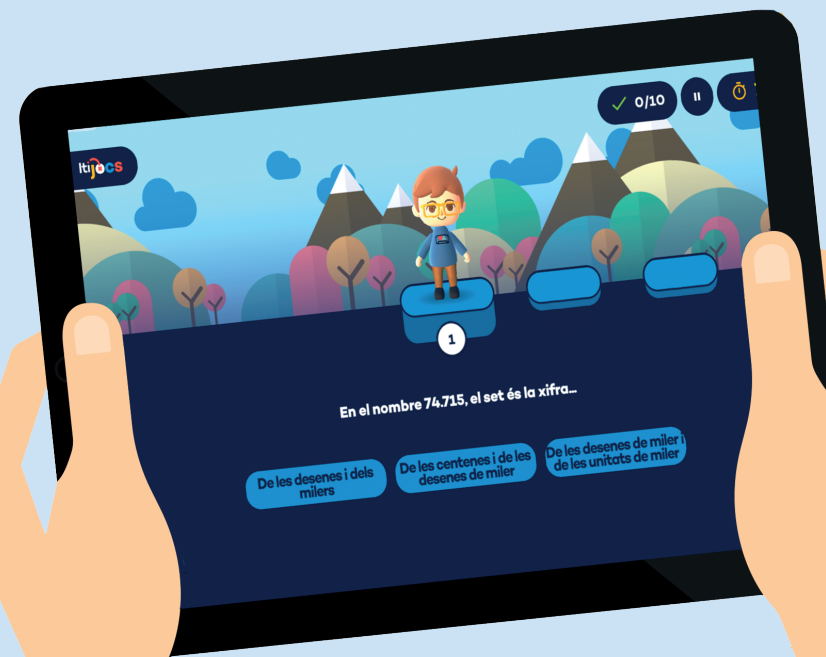

Itineraris

Reptes i realitats

Des d'aquesta secció, tindràs accés a tots els del llibre.

Els ITIJOCS són activitats interactives lúdiques per sistematitzar i consolidar els continguts treballats en els itineraris. Cada itinerari té un ITIJOC.

Cada itijoc té diferents partides amb 10 preguntes cada una, que es responen fent clic en una de les opcions de resposta.

Es poden fer col·lectivament a la PDI, individualment, i pots activar el control de temps de manera opcional.

Jugant, aconseguiràs reforçar, consolidar i sistematitzar els continguts treballats.

**Consulta la demo
d'un ITIJOC.**