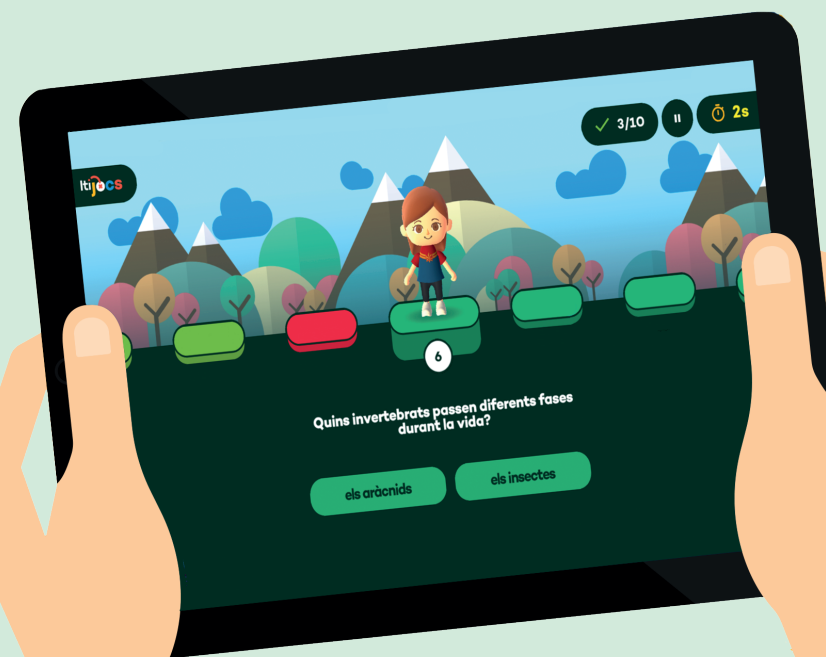

Itineraris

Reptes i realitats

Des d'aquesta secció, tindràs accés a tots els **Itijocs** del llibre.

Els ITIJOCS són activitats interactives lúdiques per sistematitzar i consolidar els continguts treballats en els itineraris. Cada itinerari té un ITIJOC.

Cada itijoc té diferents partides amb 10 preguntes cada una, que es responen fent clic en una de les opcions de resposta.

Es poden fer col·lectivament a la PDI, individualment, i pots activar el control de temps de manera opcional.

Jugant, aconseguiràs reforçar, consolidar i sistematitzar els continguts treballats.

**Consulta la demo
d'un ITIJOC.**