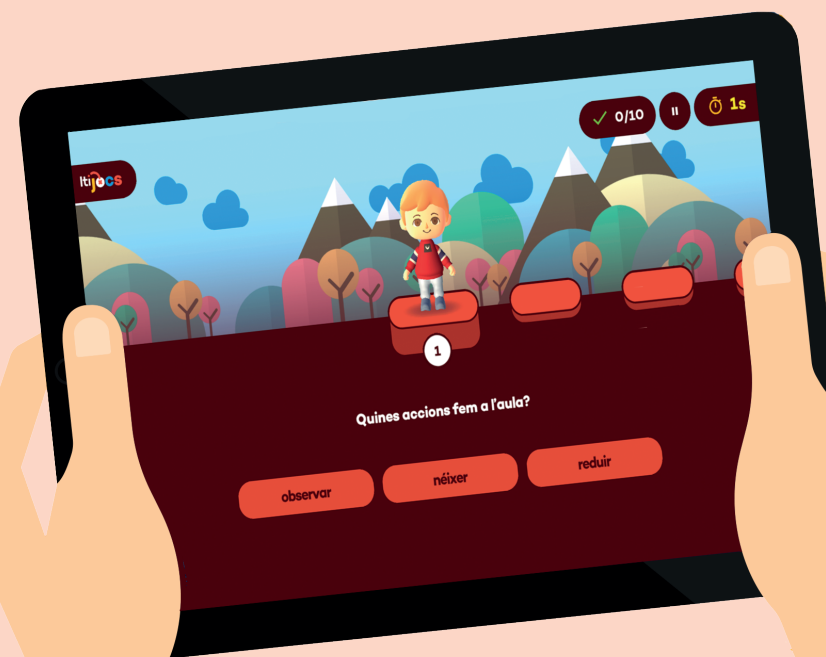

Itineraris

Reptes i realitats

Des d'aquesta secció, tindràs accés a tots els **Itijocs** del llibre.

Els ITIJOCS són activitats interactives lúdiques per sistematitzar i consolidar els continguts treballats en els itineraris. Cada itinerari té un ITIJOC.

Cada itijoc té diferents partides amb 10 preguntes cada una, que es responen fent clic en una de les opcions de resposta.

Es poden fer col·lectivament a la PDI, individualment, i pots activar el control de temps de manera opcional.

Jugant, aconseguiràs reforçar, consolidar i sistematitzar els continguts treballats.

**Consulta la demo
d'un ITIJOC.**