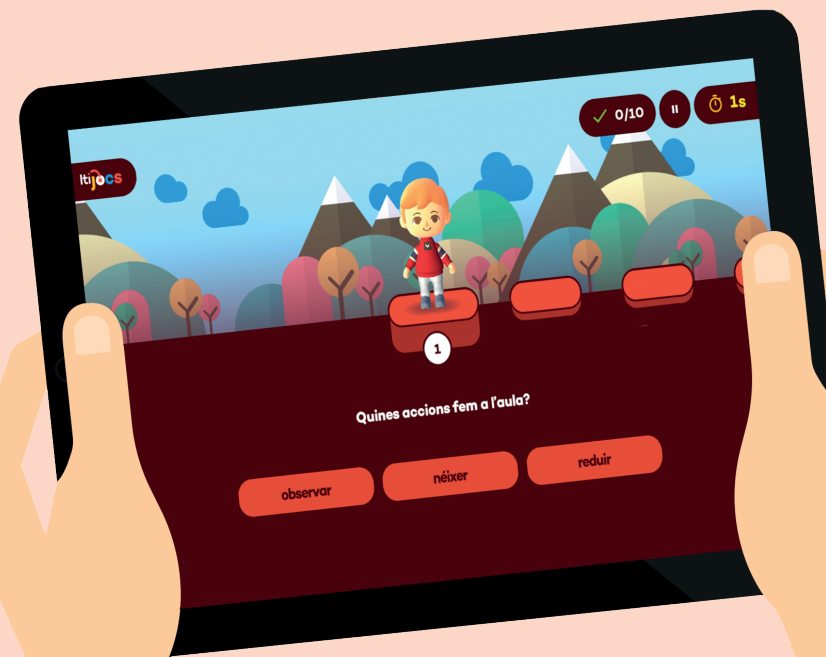

Itineraris

Reptes i realitats

Des d'aquesta secció, tindràs accés a tots els **Itijocs** del llibre.

Els ITIJOCS són activitats interactives lúdiques per sistematitzar i consolidar els continguts treballats en els itineraris. Cada itinerari té un ITIJOC.

Cada itijoc té diferents partides amb 10 preguntes cada una, que es responen fent clic en una de les opcions de resposta.

Es poden fer col·lectivament a la PDI, individualment, i pots activar el control de temps de manera opcional.

Jugant, aconseguiràs reforçar, consolidar i sistematitzar els continguts treballats.

**Consulta la demo
d'un ITIJOC.**